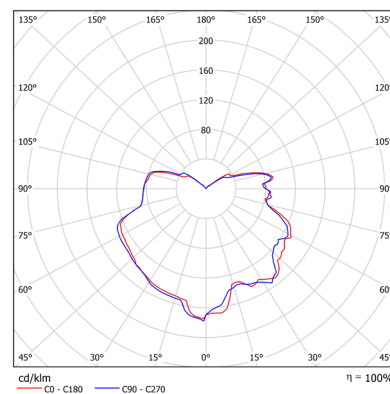

Высокоэффективные светодиоды
NICHIA.

КРЕПЛЕНИЕ

Монтаж на стену при помощи кронштейна, или на трубу 3/4 дюйма.

ТЕХНИЧЕСКИЕ ХАРАКТЕРИСТИКИ

Потребляемая мощность	30 Вт
Световой поток	3399 Лм
Кривая силы света	Специальная
Степень защиты корпуса	IP 66
Температура эксплуатации	-40 ÷ + 50°C
Габариты	Ø140x267 мм, Ø140x300 мм
Вес	4,5 кг (расчетная)
Гарантийный срок	5 лет