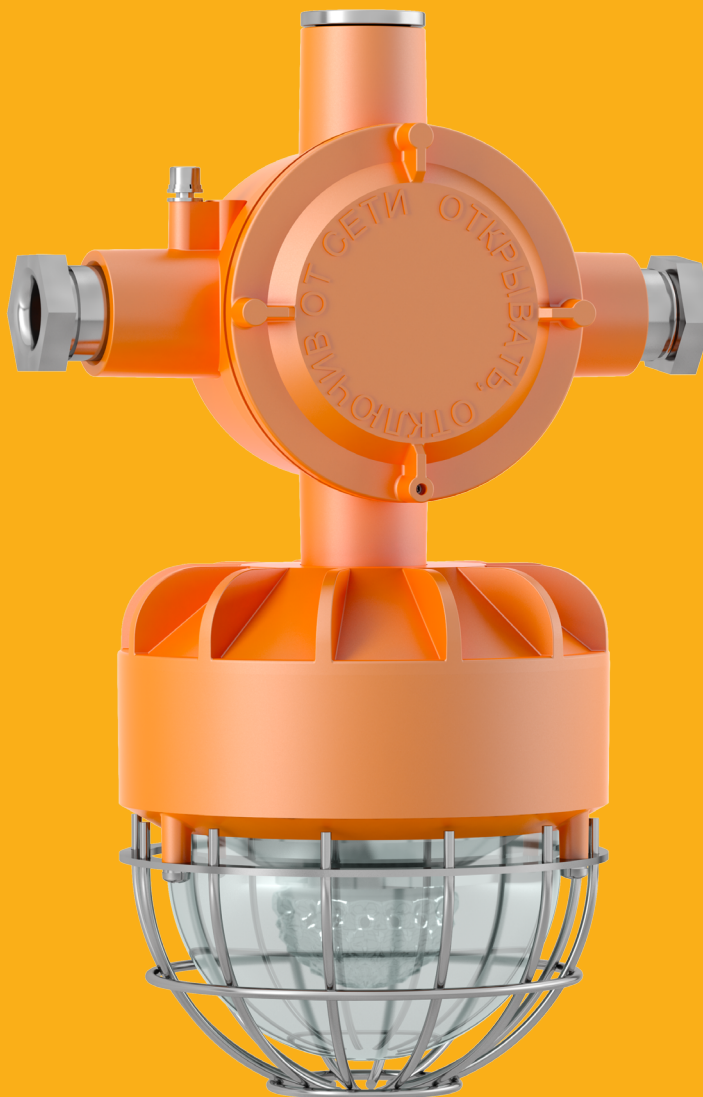

НОВЫЙ ВЗРЫВОЗАЩИЩЕННЫЙ СВЕТОДИОДНЫЙ СВЕТИЛЬНИК Ex-FTN

cos φ >0,96	NICHIA LED	30 Вт
CRI 80	IP 66	113 лм/Вт
DIMM*	5 years	

Предназначен для освещения помещений с высоким уровнем взрывоопасности.

Самый компактный светильник взрывозащищенной серии.

ФЕРЕКС

promlamp

СВЕТОДИОДНЫЙ СВЕТИЛЬНИК Ex-FTN

КОРПУС

Малогабаритные размеры.
Высокая герметичность
светильника.

ОПТИКА

Оптический силикон и закаленное
стекло.

ИСТОЧНИК СВЕТА

Высокоэффективные светодиоды
NICHIA.

КРЕПЛЕНИЕ

Монтаж на стену при помощи кронштейна, или на трубу 3/4 дюйма.

ТЕХНИЧЕСКИЕ ХАРАКТЕРИСТИКИ

Потребляемая мощность	30 Вт
Световой поток	3399 Лм
Кривая силы света	Специальная
Степень защиты корпуса	IP 66
Температура эксплуатации	-40 ÷ + 50°C
Габариты	Ø140x267 мм, Ø140x300 мм
Вес	4,5 кг (расчетная)
Гарантийный срок	5 лет