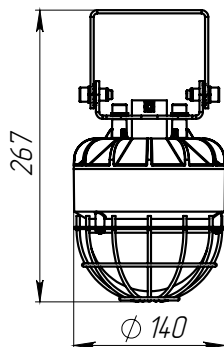

Высокоэффективные светодиоды
NICHIA.

КРЕПЛЕНИЕ

Монтаж на стену при помощи кронштейна, или на трубу 3/4 дюйма.

ТЕХНИЧЕСКИЕ ХАРАКТЕРИСТИКИ

Потребляемая мощность	30 Вт
Световой поток	3399 Лм
Кривая силы света	Специальная
Степень защиты корпуса	IP 66
Температура эксплуатации	-40 ÷ + 50°C
Габариты	Ø140x267 мм, Ø140x300 мм
Вес	4,5 кг (расчетная)
Гарантийный срок	5 лет