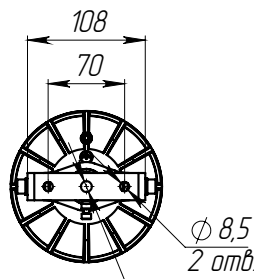

Высокоэффективные светодиоды
NICHIA.

КРЕПЛЕНИЕ

Монтаж на стену при помощи кронштейна, или на трубу 3/4 дюйма.

ТЕХНИЧЕСКИЕ ХАРАКТЕРИСТИКИ

Потребляемая мощность	30 Вт
Световой поток	3399 Лм
Кривая силы света	Специальная
Степень защиты корпуса	IP 66
Температура эксплуатации	-40 ÷ + 50°C
Габариты	Ø140x267 мм, Ø140x300 мм
Вес	4,5 кг (расчетная)
Гарантийный срок	5 лет