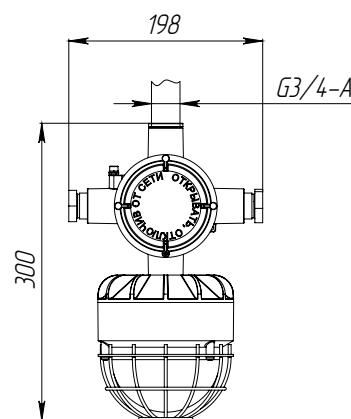

Высокоэффективные светодиоды
NICHIA.

КРЕПЛЕНИЕ

Монтаж на стену при помощи кронштейна, или на трубу 3/4 дюйма.

ТЕХНИЧЕСКИЕ ХАРАКТЕРИСТИКИ

Потребляемая мощность	30 Вт
Световой поток	3399 Лм
Кривая силы света	Специальная
Степень защиты корпуса	IP 66
Температура эксплуатации	-40 ÷ + 50°C
Габариты	Ø140x267 мм, Ø140x300 мм
Вес	4,5 кг (расчетная)
Гарантийный срок	5 лет